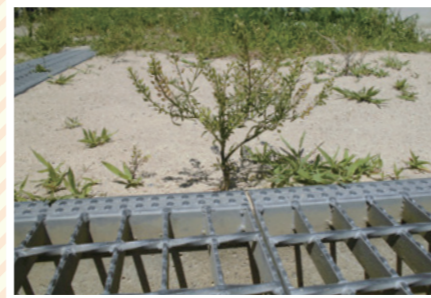

🍀 京都市立朱雀第七小学校3年1組 🍀

【モフモフ科】  
雲から下りてきた子たち

【大さわざ科】  
きょうだいたち

【ゆうれい1人バード科】  
土からでてきたゆうれい

【かぞく科】  
小さなマンションのくろーバー

【かけ葉科】  
くさのかけダンス

【みんな科】  
はっばの電車

【ひかげ科】  
休む草たち

【はずかしがりや科】  
1人ぼっちのタンポポ

【小さい科】  
小さな木

【ピンクのながれ星科】  
空からふってきたピンクの花

【ゴジラ科】  
ゴジラ草

【かぞく科】  
4人かぞく

【ツリー科】  
クリスマスツリーのタワー

【友だちをあつめるくさ科】  
友だち集め

【トウガラシ科】  
トウガラシと細長くくさのマラソン

【ウッズ科】  
ウッズのはっばマンション

【動物科】  
あなから動物が見ている。

【草科】  
草が何かを見ている。

【みつば科】  
レンガで身をかかす

【はっばの川科】  
葉川

✿ 京都市立朱雀第七小学校3年2組 ✿

【子ども科】  
せのびをしましよ

【たいぐん科】  
風でくさがきれいになった。