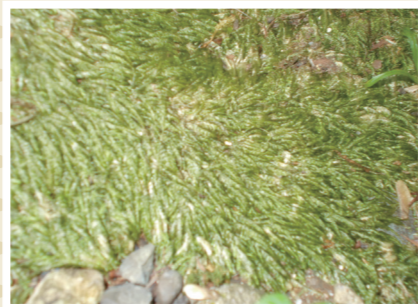

京都大原学院 4年生

どうくつにすむまちくさ

【鳥科】しあわせをよぶリーフバード

しかくいパズル

ハートのあつまり

まちくさのいす

【ハヤシ科】竹林

幸せのハート

【祭り科】花花草

縄なり草

ふさふさのたてがみをなびかせて獲物を待つライオン
いきいきした自慢の緑のたてがみ、川で水あびをしながらくつろいでいます。下に獲物がくるのを待っています。よく見ないとわかりませんが鼻や口、キバが見えてくると思います。

おれのたてがみふさふさだろー!
発見者：中西 琢哉 先生

【古科】くさパイナップル

生き物たちのかさ

ドーナッツ

立派な忍者になるために、今日もみんな仲良く修行中。切り株のすき間を落ちないようにそっと進みます。

ここを抜けたら小川まであと少し。ゆらゆら水に浮かぶのは楽しみだなあ。

ちびっ子忍者草
発見者：石見 智子 先生

いぬとふくろう

きりかぶザウルス

集合場所